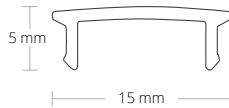

ABDECKUNGEN

AB101 matt | 65 %

PC | 15 mm x 5 mm

200 cm Art. Nr. 12359