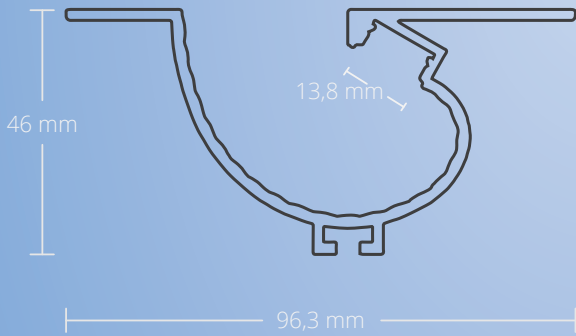

max.
13 mm

OEM