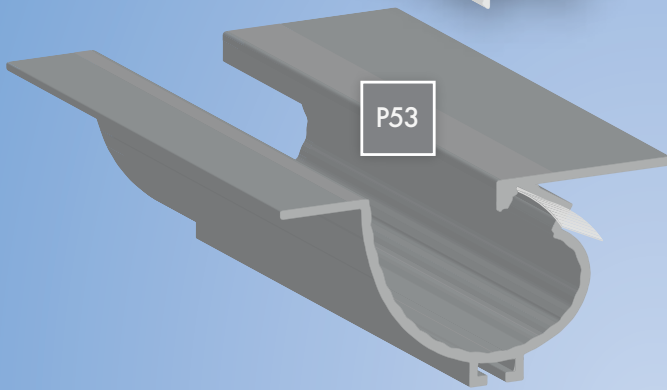

max.
13 mm

OEM