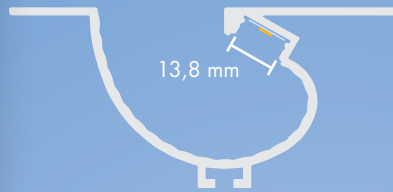

P53

max.
13 mm

OEM

ABDECKUNGEN

AB101 Art. Nr. 12359

ENDKAPPEN

EK103 Art. Nr. 12322

PROFILE

P53 Art. Nr. 12318

MK07
Art. Nr. 12320